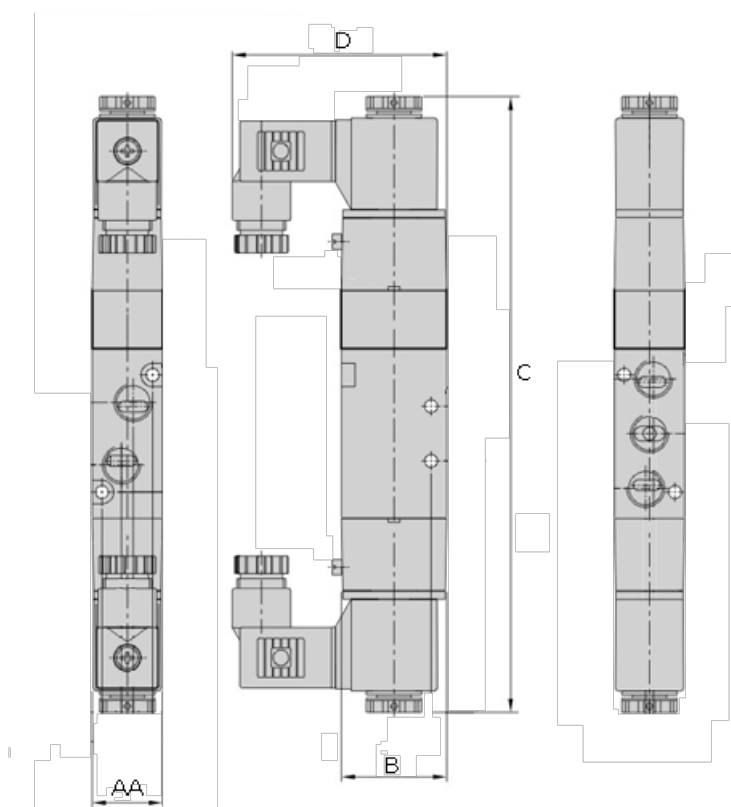

Varenummer: 584V22008BG
Beskrivelse: Magnetventil, type 4V22008BG
port 1/4" 5/2 - bistabil, DC24V

Mål

AA	= 22
B	= 35
C	= 117.0
d	= 66.7
Port forsyning og udblæsning	= G 1/8"
Port udgang	= G 1/4"
Spænding	= 24 VDC